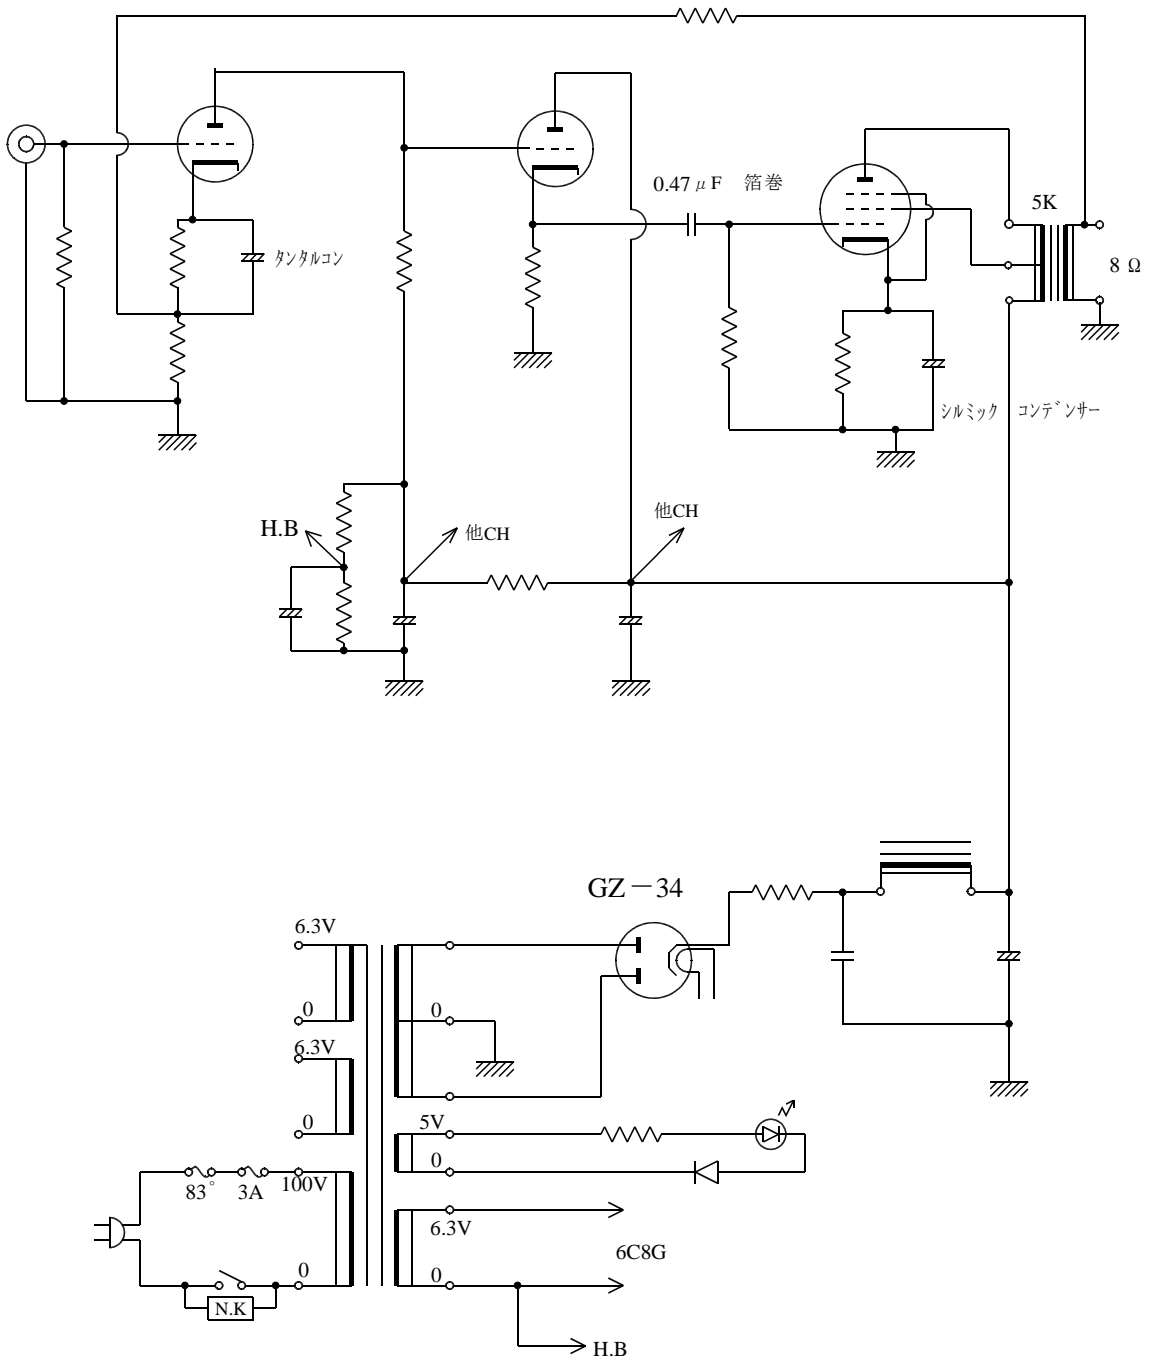

# 6BQ5UL シンクグルアンプ

6C8G

6BQ5

○ 1. 1V入力で 実行出力 4W + 4W